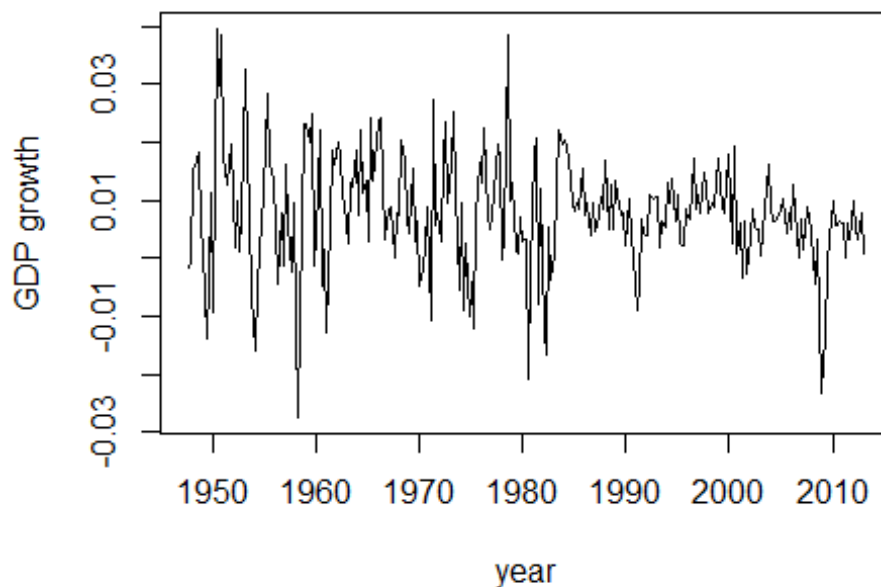

## [1] 264

xa = c(2:264)/4+1947
logreturnG=diff(log(return_GDP))
# 1a.
plot(xa,logreturnG,xlab='year',ylab='GDP growth',type="l")
```

#1b

```
basicStats(logreturnG)
```

```
##          logreturnG
## nobs      263.000000
## NAs        0.000000
## Minimum   -0.027445
## Maximum    0.039624
## 1. Quartile 0.002772
## 3. Quartile 0.013047
## Mean       0.007770
## Median     0.007601
## Sum        2.043500
## SE Mean    0.000608
## LCL Mean   0.006573
## UCL Mean   0.008967
## Variance   0.000097
## Stdev      0.009855
## Skewness   -0.096390
## Kurtosis   1.365072
```