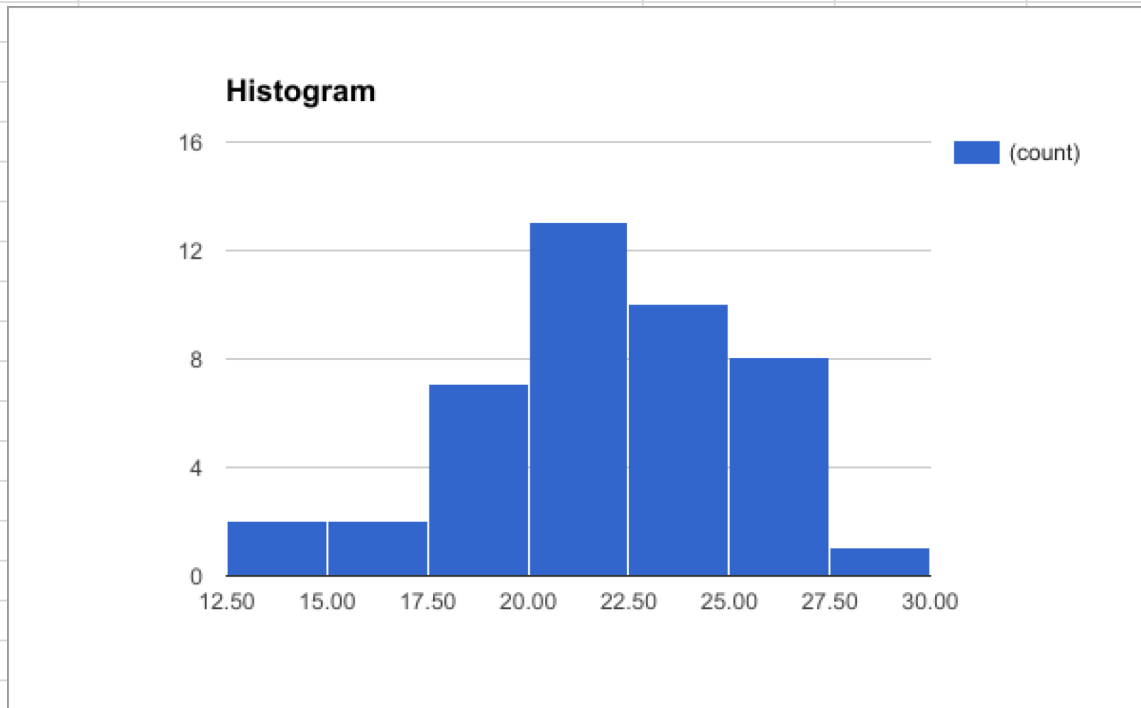

NO	STD	Mid1	Mid2	Total	Midterm
1	5604641059	55	45	100	25.00
2	5604641125	45	40	85	21.25
3	5704640159	55	45	100	25.00
4	5704640167	55	33	88	22.00
5	5704640183	48	35	83	20.75
6	5704640217	41	14	55	13.75
7	5704640449	53	52	105	26.25
8	5704640464	41	48	89	22.25
9	5704640654	48	22	70	17.50
10	5704640845	48	48	96	24.00
11	5704640886	50	38	88	22.00
12	5704640910	39	52	91	22.75
13	5704641009	46	30	76	19.00
14	5704641058	50	59	109	27.25
15	5704641082	36	46	82	20.50
16	5704641124	46	38	84	21.00
17	5704641207	50	45	95	23.75
18	5704641272	45	46	91	22.75
19	5704641454	36	26	62	15.50
20	5704641488	33	28	61	15.25
21	5704641553	26	24	50	12.50
22	5704641603	42	45	87	21.75
23	5704641728	50	40	90	22.50
24	5704641785	55	35	90	22.50
25	5704641819	48	57	105	26.25
26	5704641884	38	53	91	22.75
27	5704641900	50	58	108	27.00
28	5704642023	45	35	80	20.00
29	5704642049	37	36	73	18.25
30	5704642148	44	29	73	18.25
31	5704642163	50	55	105	26.25
32	5704642205	46	45	91	22.75

Grade posted via BE moodle

March 25th

Midterm counts for 30% of subject's grade.

Send me your email if you have any questions.

kittichai_lee[at]econ.tu.ac.th

33	5704642221	60	46	106	26.50				
34	5704642262	45	47	92	23.00				
35	5704642312	41	42	83	20.75				
36	5704642395	47	32	79	19.75				
37	5704642502	42	43	85	21.25				
38	5704642577	42	40	82	20.50				
39	5704642734	30	43	73	18.25				
40	5704642742	50	30	80	20.00				
41	5804640422	55	60	115	28.75				
42	5804640661	45	32	77	19.25				
43	5904930442	45	45	90	22.50				
	max				28.75				
	min				12.50				
	mean				21.60				
	sd				3.59				