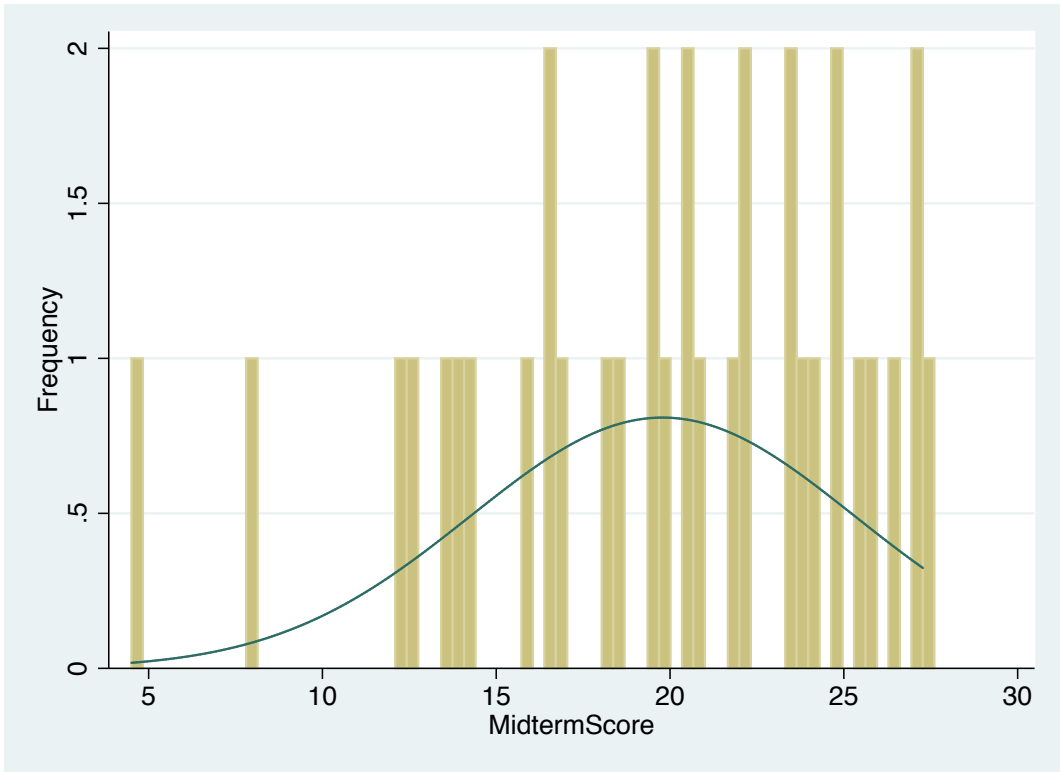

**EE461 Midterm Scores (Semester 2/2016)**

<b>Student I.D.</b>	<b>1.1 (10)</b>	<b>1.2 (20)</b>	<b>2.1 (10)</b>	<b>2.2 (20)</b>	<b>3.1 (10)</b>	<b>3.2 (20)</b>	<b>Total (90)</b>	<b>30%</b>
5604641075	8	18	10	14	7	17	74	24.67
5604641398	8	15	5	13	6	16	63	21.00
5604641802	4	12	7	9	6	10	48	16.00
5604642008	3	10	1	0	6	4	24	8.00
5704640217	3	12	5	5	7	10	42	14.00
5704640266	9	18	8	15	6	15	71	23.67
5704640423	8	17	7	7	8	15	62	20.67
5704640498	3	10	3	5	7	10	38	12.67
5704640514	10	19	8	15	6	18	76	25.33
5704640704	4	15	8	5	7	12	51	17.00
5704640753	8	15	8	16	8	0	55	18.33
5704640969	4	17	7	14	7	7	56	18.67
5704641199	10	19	9	18	8	18	82	27.33
5704641355	5	18	8	14	7	7	59	19.67
5704641439	8	17	8	15	7	15	70	23.33
5704641603	5	16	6	13	5	14	59	19.67
5704641744	7	18	1	5	0	12	43	14.33
5704641751	7	19	6	6	7	5	50	16.67
5704641884	9	18	10	16	7	17	77	25.67
5704642056	4	13	3	0	7	10	37	12.33
5704642205	7	14	7	14	8	16	66	22.00
5704642213	9	17	9	17	7	15	74	24.67
5704642387	8	12	5	16	7	14	62	20.67
5704642577	9	15	9	18	6	15	72	24.00
5704642668	8	15	5	10	7	15	60	20.00
5804640158	7	12	6	10	0	6	41	13.67
5804641149	10	19	9	19	8	16	81	27.00
5804641297	8	14	6	16	5	17	66	22.00
5804641636	9	18	9	17	10	18	81	27.00
5902930741	8	15	10	19	9	18	79	26.33
5904930350	3	16	3	7	9	12	50	16.67
5904930426	7	18	6	15	8	16	70	23.33
5904930434	9	18	3	10	8	17	65	21.67
5904930467	9	5	0	0	0	0	14	4.67
Average	7.00	15.41	6.32	11.56	6.50	12.56	59.35	19.78
S.D.	2.28	3.21	2.72	5.68	2.31	5.11	16.60	5.53

Min: 4.67, Max: 27.33  
Mean: 19.78