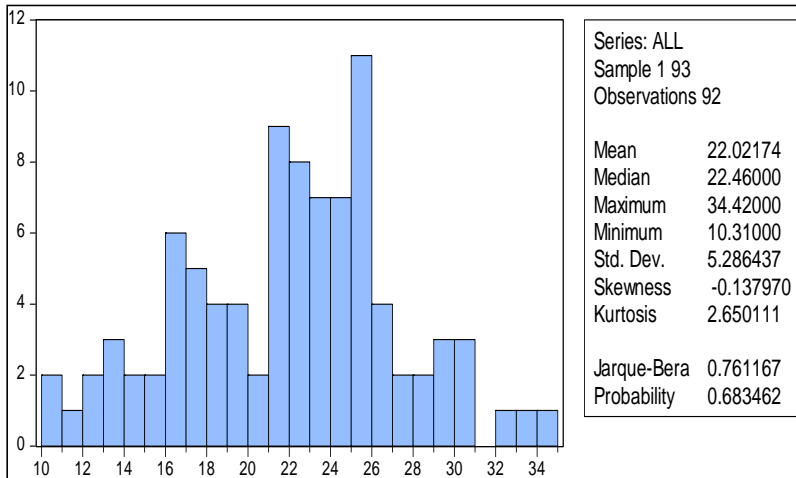

**B.E. International Program**

Semester 2/2015 (January 18 - May 14, 2016) After add&drop

Subject: EE325 Introductory Econometrics (Section 046401)

Instructor: Dr. Phongthorn Wrasai

NO.	Student I.D.	Midterm (35 Points)
1	5504641043	17.50
2	5604640473	15.75
3	5604640580	29.36
4	5704640332	23.14
5	5704640340	34.42
6	5704640464	23.63
7	5704640472	17.79
8	5704640647	23.04
9	5704640704	14.58
10	5704640845	16.53
11	5704640977	28.19
12	5704641173	21.83
13	5704641272	29.65
14	5704641306	22.56
15	5704641405	20.71
16	5704641447	19.74
17	5704641579	23.72
18	5704641637	25.38
19	5704641645	25.57
20	5704641702	25.38
21	5704641843	25.67
22	5704641884	17.94
23	5704642106	16.92
24	5704642502	19.15
25	5704642544	21.97
26	5704642635	30.04
27	5704642726	21.39
28	5704642742	26.44

**22.78 Mean**  
**34.42 Max**  
**14.58 Min**  
**4.9041 S.D**