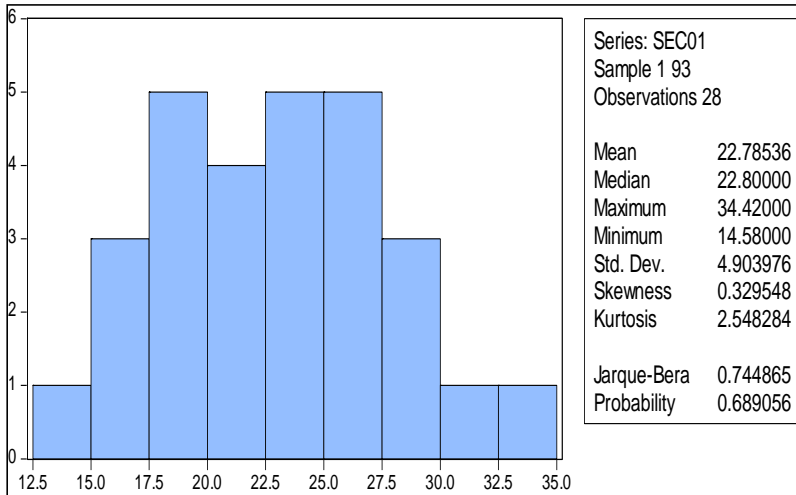

**B.E. International Program**

Semester 2/2015 (January 18 - May 14, 2016) After add&drop

Subject: EE325 Introductory Econometrics (Section 046401)

Instructor: Dr. Phongthorn Wrasai

NO.	Student I.D.	Midterm (35 Points)
1	5504641043	17.50
2	5604640473	15.75
3	5604640580	29.36
4	5704640332	23.14
5	5704640340	34.42
6	5704640464	23.63
7	5704640472	17.79
8	5704640647	23.04
9	5704640704	14.58
10	5704640845	16.53
11	5704640977	28.19
12	5704641173	21.83
13	5704641272	29.65
14	5704641306	22.56
15	5704641405	20.71
16	5704641447	19.74
17	5704641579	23.72
18	5704641637	25.38
19	5704641645	25.57
20	5704641702	25.38
21	5704641843	25.67
22	5704641884	17.94
23	5704642106	16.92
24	5704642502	19.15
25	5704642544	21.97
26	5704642635	30.04
27	5704642726	21.39
28	5704642742	26.44

**22.78 Mean**  
**34.42 Max**  
**14.58 Min**  
**4.9041 S.D**